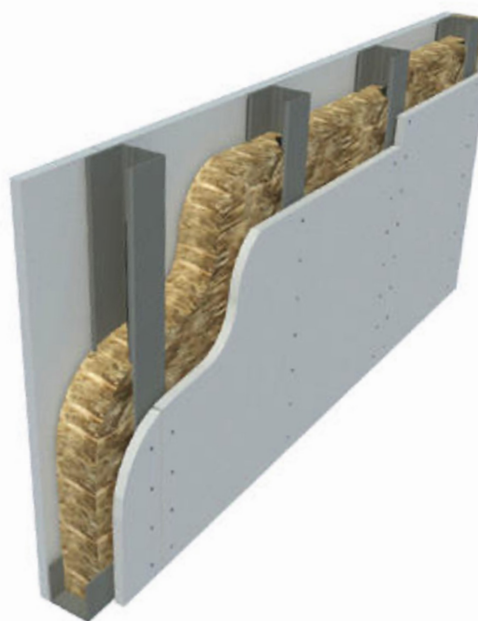

Wanden met massieve gipsvezelplaten

Knauf gipsvezelplaat 12,5 mm

Eigenschappen:

- Massieve gipsvezelplaat voor robuuste scheidingswanden
- Moet op maat gezaagd worden
- Met rechte zaagkanten
- Verkrijgbaar in 600 mm breed
- Verkrijgbaar in dikte van 10 en 12,5 mm

SK kantvorm

Scheidingswanden kunnen zeer breed worden toegepast. Afhankelijk van de maximale hoogte en aanvullende prestatie-eisen als brandwerendheid of geluidsisolatie, worden de juiste metalen profielen gekozen en kan het wandstelsel met enkele of dubbele beplating worden uitgerust. De montage van een scheidingswand begint altijd bij de onderconstructie van metalen profielen.

Systemen

Scheidingswanden en voorzetwanden

Gipsvezelplaten kunnen als alternatief voor reguliere gips-kartonplaten worden gebruikt in scheidingswanden en voorzetwanden.

KnaufZeker 100% prestatiegarantie

De gips- en isolatieproducten van Knauf staan garant voor hoogwaardige kwaliteit en zijn op elkaar afgestemd voor een uitstekende prestatie. Combineer je de Knauf producten met elkaar volgens de systemen en verwerkingsmethode die we voorschrijven, kunnen we de prestaties ervan waarborgen. Deze garantie noemen we KnaufZeker. Behaal én behoud de vereiste prestaties.