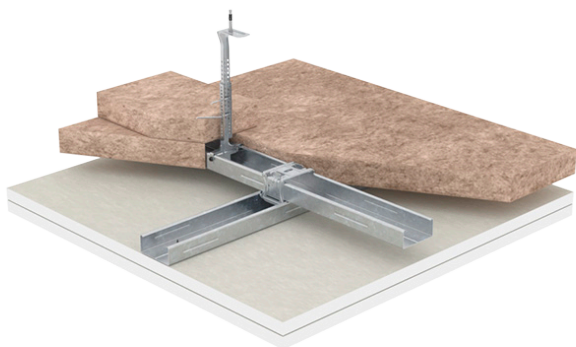

## Knauf DF-plaat 12,5 mm of 15 mm AK

Eigenschappen:

- Geschikt voor toepassing in 60 minuten brandwerende plafonds
- Verzwaarde gipskern met toeslagstoffen zorgt voor langere stabiliteit bij hoge temperaturen
- Afgeschuinde langskanten voor naadloze voegafwerking
- Verkrijgbaar in 600 mm en 1200 mm breed
- Dikte van 12,5 mm of 15 mm

AK kantvorm

Knauf DF-plaat is geschikt voor beplating op een onderconstructie voor (verlaagde) plafonds waarvoor brandwerende eisen gelden. DF-platen hebben een verzwaarde kern van gips. Bij brand behoudt die langer zijn samenhang, door de toevoeging van glasvezels als wapening. Beide zijden en de langskanten zijn met een goed hechtend, speciaal karton bekleed. De platen zijn herkenbaar aan het roze karton en de rode bestempeling.

### 2x 12,5 mm DF-plaat + 60 mm glaswol

Een 60 minuten brandwerend plafond inclusief 60 mm glaswol isolatie.