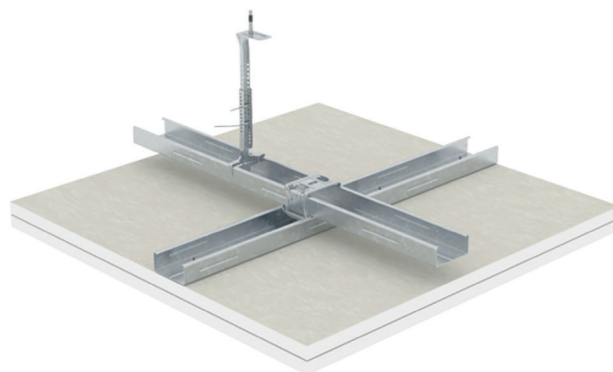

## Knauf DF-plaat 12,5 mm of 15 mm AK

Eigenschappen:

- Geschikt voor toepassing in 60 minuten brandwerende plafonds
- Verzwaarde gipskern met toeslagstoffen zorgt voor langere stabiliteit bij hoge temperaturen
- Afgeschuinde langskanten voor naadloze voegafwerking
- Verkrijgbaar in 600 mm en 1200 mm breed
- Dikte van 12,5 mm of 15 mm

AK kantvorm

Knauf DF-plaat is geschikt voor beplating op een onderconstructie voor (verlaagde) plafonds waarvoor brandwerende eisen gelden. DF-platen hebben een verzwaarde kern van gips. Bij brand behoudt die langer zijn samenhang, door de toevoeging van glasvezels als wapening. Beide zijden en de langskanten zijn met een goed hechtend, speciaal karton bekleed. De platen zijn herkenbaar aan het roze karton en de rode bestempeling.

## Systemen

### 2x 12,5 mm DF-plaat + 60 mm glaswol

Een 60 minuten brandwerend plafond inclusief 60 mm glaswol isolatie.