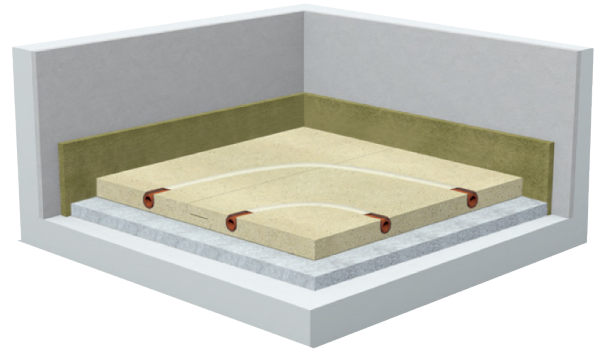

Knauf Brio gipsvezelplaten

Eigenschappen:

- Zeer nauwkeurige pasvorm voor een 100% vlakke vloer
- Massieve homogene gipsvezelplaat voor hoge stabiliteit
- Verbeterd de lucht- en contactgeluidisolatie
- Handzaam formaat en dezelfde dag beloopbaar
- 23 mm variant is geschikt voor het inslijpen van vloerverwarmingsbuizen
- Beschikbaar in dikte van 18 of 23 mm, optioneel met 10 mm isolatielaag

Knauf Brio is een droge dekvloer die zich kenmerkt door de zeer nauwkeurige pasvorm. Een Brio element bestaat uit een massieve gipsvezelplaat met aangefreesde lipverbinding. Een strakke vloer is hierdoor snel gelegd, en ook snel in gebruik te nemen. Maar ook biedt deze unieke opbouw de perfecte basis voor het aanbrengen van vloerverwarming. Een ideale oplossing voor renovatieprojecten.

Systemen

Droge dekvloer Egalisatie en verbetering van de isolatie

De Knauf Brio is een droge dekvloer ter egalisatie van oude of ruwe vloeren, indien nodig in combinatie met Knauf Egalisatiekorrels. Ideaal voor renovatie van vele typen gebouwen. De elementen zijn relatief dun en licht in gewicht en hebben een handzaam formaat. Eenvoudige en snelle montage.

Droge dekvloer met vloerverwarming Geschikt voor inslijpen van verwarmingsbuizen

Knauf Brio elementen van 23 mm bieden een zeer stabiele basis voor het infrezen van leidingen voor vloerverwarming. Door de massieve opbouw van de Brio elementen, is de dekvloer geschikt om leidingen van maximaal 14mm in te frezen. Na het aanbrengen van het leidingwerk, worden de leidingsleuven afgedicht met Knauf Uniflott. Hiermee wordt de strakke dekvloer hersteld en geschikt gemaakt voor vrijwel elke vloerafwerking.