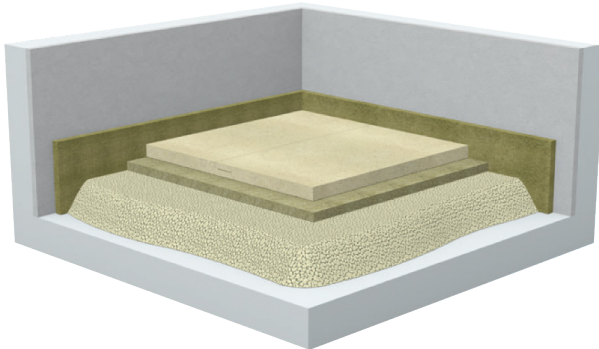

Knauf Brio gipsvezelplaten

Eigenschappen:

- Zeer nauwkeurige pasvorm voor een 100% vlakke vloer
- Massieve homogene gipsvezelplaat voor hoge stabiliteit
- Verbeterd de lucht- en contactgeluidisolatie
- Handzaam formaat en dezelfde dag beloopbaar
- 23 mm variant is geschikt voor het inslijpen van vloerverwarmingsbuizen
- Beschikbaar in dikte van 18 of 23 mm, optioneel met 10 mm isolatielaag

Knauf Brio is een droge dekvloer die zich kenmerkt door de zeer nauwkeurige pasvorm. Een Brio element bestaat uit een massieve gipsvezelplaat met aangefreesde lipverbinding. Een strakke vloer is hierdoor snel gelegd, en ook snel in gebruik te nemen. Maar ook biedt deze unieke opbouw de perfecte basis voor het aanbrengen van vloerverwarming. Een ideale oplossing voor renovatieprojecten.

Systemen

Droge dekvloer Egalisatie en verbetering van de isolatie

De Knauf Brio is een droge dekvloer ter egalisatie van oude of ruwe vloeren, indien nodig in combinatie met Knauf Egalisatiekorrels. Ideaal voor renovatie van vele typen gebouwen. De elementen zijn relatief dun en licht in gewicht en hebben een handzaam formaat. Eenvoudige en snelle montage.

Droge dekvloer met vloerverwarming Geschikt voor inslijpen van verwarmingsbuizen

Knauf Brio elementen van 23 mm bieden een zeer stabiele basis voor het infrezen van leidingen voor vloerverwarming. Door de massieve opbouw van de Brio elementen, is de dekvloer geschikt om leidingen van maximaal 14mm in te frezen. Na het aanbrengen van het leidingwerk, worden de leidingsleuven afgedicht met Knauf Uniflott. Hiermee wordt de strakke dekvloer hersteld en geschikt gemaakt voor vrijwel elke vloerafwerking.