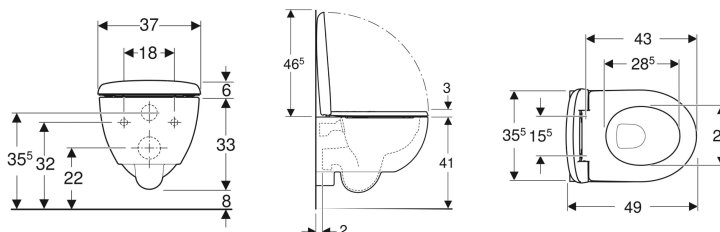

Geberit Renova Compact set wand-wc diepspoel, kleine sprong, gesloten vorm, Rimfree met wc-zitting

Voorbeeldafbeelding

Gebruiksdoelen

- Voor inbouwreservoirs
- Voor drukspoeler
- Geschikt voor inbouw in kleine badkamers en gastentoiletten

Eigenschappen

- Wandhangend
- Rimfree
- Eenvoudige bevestiging door Geberit wandbevestiging type EFF2 voor wc

- Diepspoel-wc
- Type 1, volledig volume 6 / 5 l, volgens EN 997
- Spoelt met 4,5 l
- Gesloten vorm
- Kleine sprong
- Wc-zitting van Duroplast
- Wc-deksel overlappend

Technische gegevens

Materiaal | Kristal porselein

Leveringsomvang

- Wc-keramiek
- Wc-zitting
- Bevestigingsmateriaal

Art. nr.	Kleur / oppervlak	B	H	T	Quick-release scharnieren	Softclose	Bevestiging	Scharniermateriaal
500.803.00.1	Wit	37 cm	39 cm	49 cm	Ja	Ja	Van boven	Messing verchromd