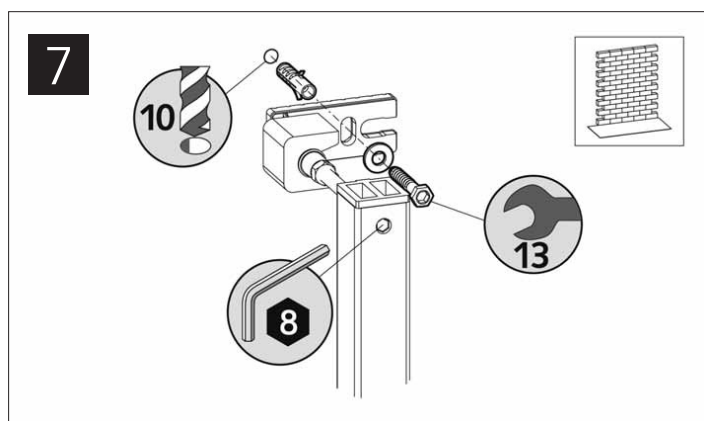

Art.Nr.
95015x

Het vloer- en wand bevestigingsmateriaal is uitsluitend geschikt voor beton en kalkzandsteen!

rapotec

Modelwijzigingen
voorbehouden!