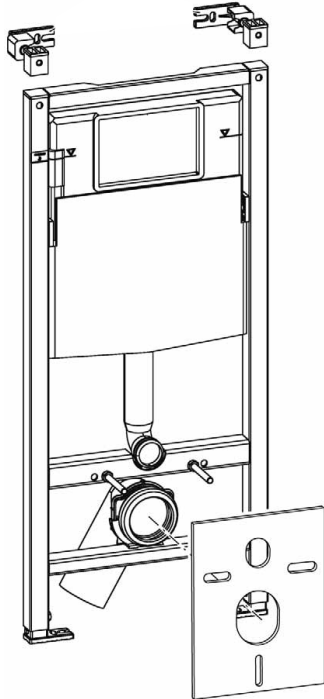

Art.Nr.
95015x

Het vloer- en wand bevestigingsmateriaal is uitsluitend geschikt voor beton en kalkzandsteen!

rapotec

Modelwijzigingen
voorbehouden!