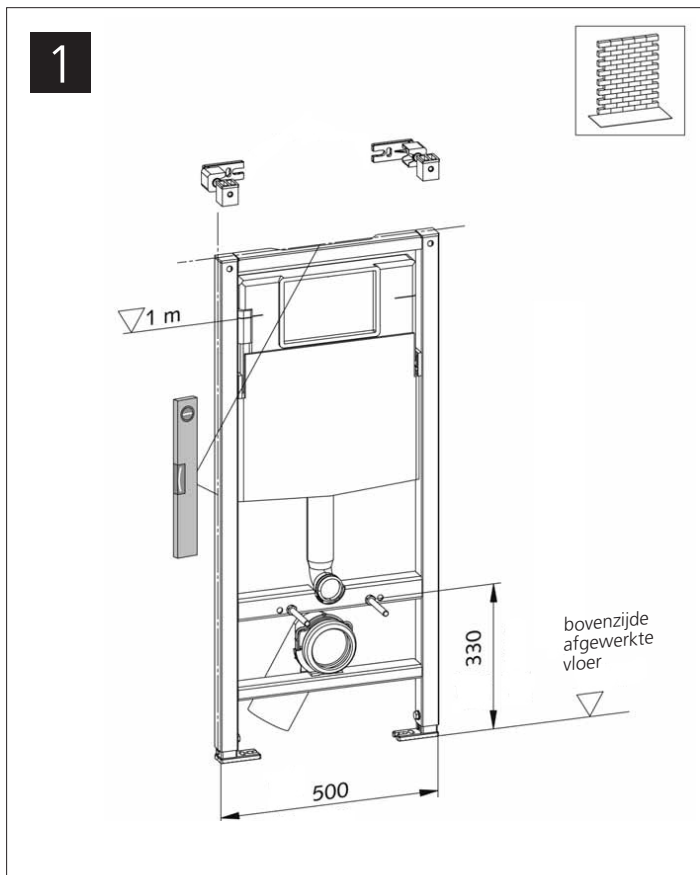

Art.Nr.
95015x

Het vloer- en wand bevestigingsmateriaal is uitsluitend geschikt voor beton en kalkzandsteen!

rapotec

Modelwijzigingen
voorbehouden!