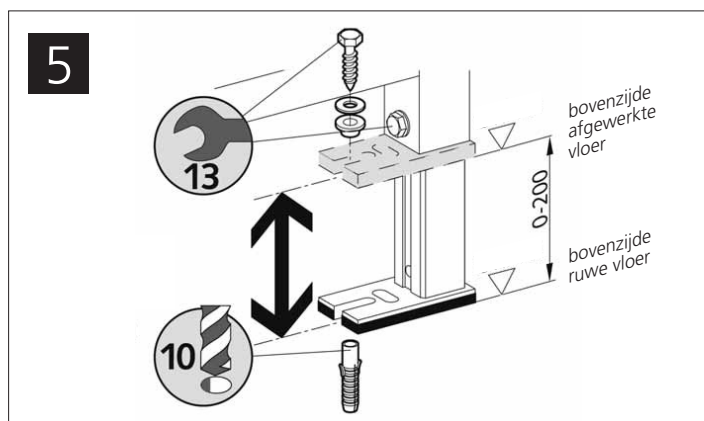

Art.Nr.
95015x

Het vloer- en wand bevestigingsmateriaal is uitsluitend geschikt voor beton en kalkzandsteen!

rapotec

Modelwijzigingen
voorbehouden!