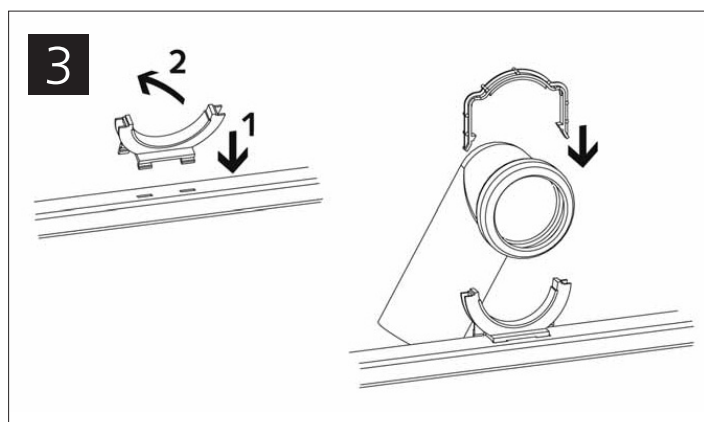

Art.Nr.
95015x

Het vloer- en wand bevestigingsmateriaal is uitsluitend geschikt voor beton en kalkzandsteen!

rapotec

Modelwijzigingen
voorbehouden!