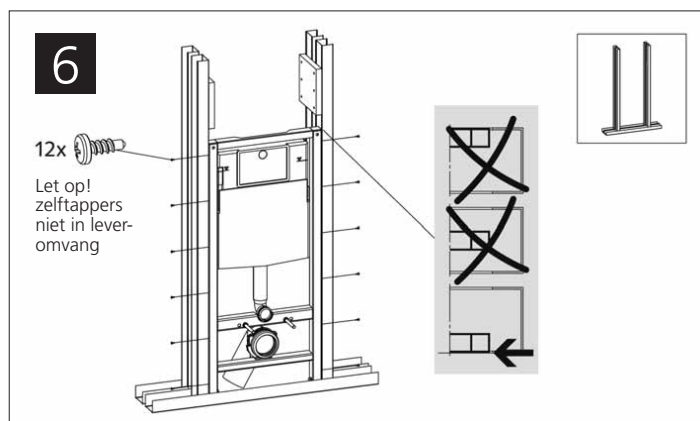

Art.Nr.
95015x

Het vloer- en wand bevestigingsmateriaal is uitsluitend geschikt voor beton en kalkzandsteen!

rapotec

Modelwijzigingen
voorbehouden!