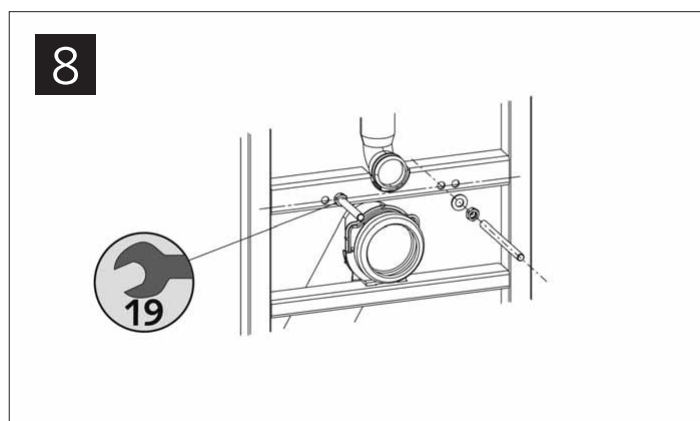

Art.Nr.
95015x

Het vloer- en wand bevestigingsmateriaal is uitsluitend geschikt voor beton en kalkzandsteen!

rapotec

Modelwijzigingen
voorbehouden!