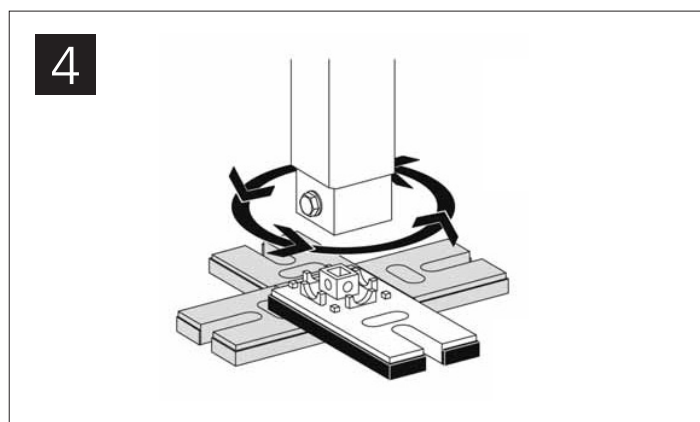

Art.Nr.
95015x

Het vloer- en wand bevestigingsmateriaal is uitsluitend geschikt voor beton en kalkzandsteen!

rapotec

Modelwijzigingen
voorbehouden!