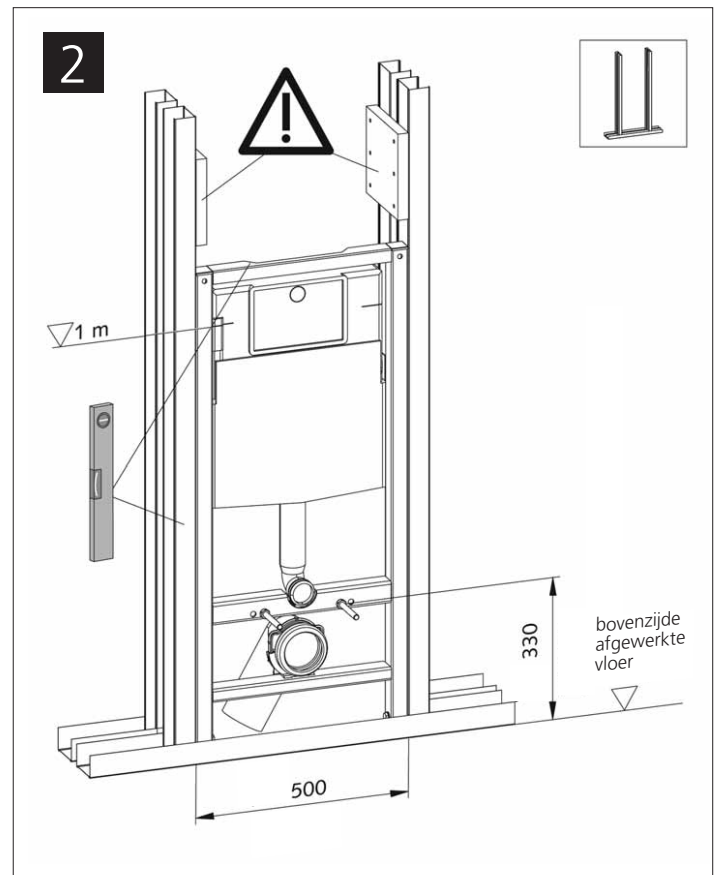

Art.Nr.
95015x

Het vloer- en wand bevestigingsmateriaal is uitsluitend geschikt voor beton en kalkzandsteen!

rapotec

Modelwijzigingen
voorbehouden!