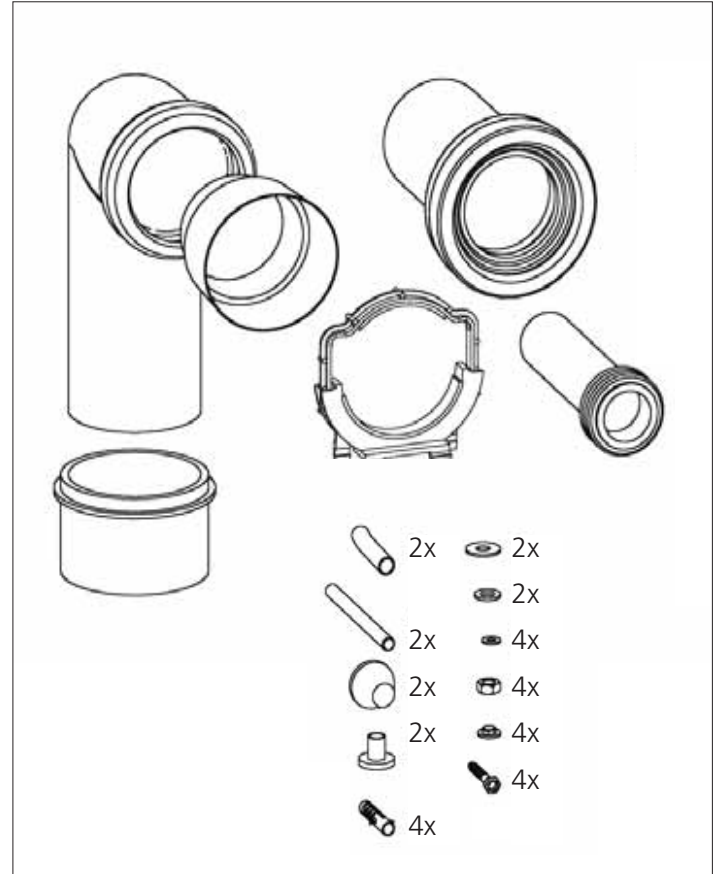

Art.Nr.
95015x

Het vloer- en wand bevestigingsmateriaal is uitsluitend geschikt voor beton en kalkzandsteen!

rapotec

Modelwijzigingen
voorbehouden!