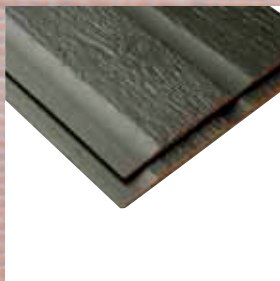

B O U W | M A A T

ALLES VOOR SLIMMER BOUWEN

GEVELBEKLEDING