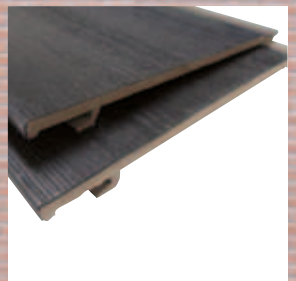

B O U W | M A A T

ALLES VOOR SLIMMER BOUWEN

GEVELBEKLEDING