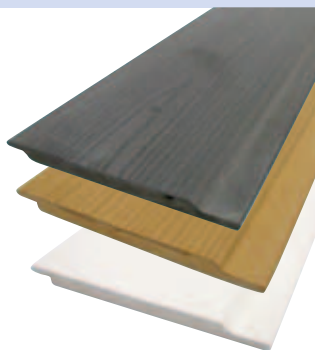

WPC rabat

- In de kleuren: grijs, naturel en wit
- Afmeting: 12x147 mm
- Leverbaar in de lengte: 300 cm

ALLES ONDER ÉÉN DAK

Bij Bouwmaat kunt u voor uw complete gevelproject terecht en dat is wel zo makkelijk. Een breed assortiment gegarandeerd op voorraad en daarnaast talloze mogelijkheden op bestelling.

Uiteraard zijn bij Bouwmaat ook alle benodigde hulpmaterialen en artikelen verkrijgbaar voor het bekleden van een gevel. Vanzelfsprekend artikelen van professionele kwaliteit en met vaste scherpe prijzen, waaronder:

- Folie
- Bevestigingsmaterialen
- Lijmen en kittens
- Montagegereedschap
- Regelwerk
- Schoonmaakmiddelen
- Verf
- En nog veel meer!

BOUWMAAT NEDERLAND BV

B O U W M A A T

WWW.BOUWMAAT.NL

Postbus 165
3750 GD Bunschoten
T: 033-2992800
www.bouwmaat.nl

ALLES VOOR SLIMMER BOUWEN

Wijzigingen in model
voorbehouden evenals
zet- en drukfouten.