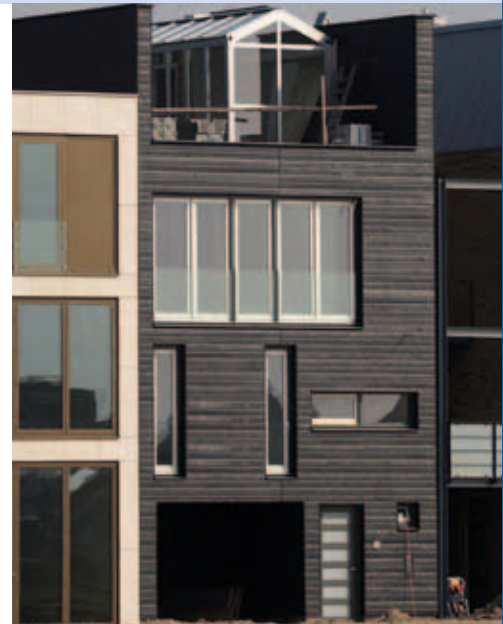

MODIWOOD

ModiWood is gemodificeerd hout. Europees zacht hout (afkomstig uit verantwoord beheerde bosplantages; PEFC gecertificeerd) wordt blootgesteld aan een proces dat enerzijds bestaat uit gecontroleerde verhitting en anderzijds uit afkoeling. Hierdoor verandert de celstructuur van het hout. Deze veranderde celstructuur is verantwoordelijk voor een aantal bijzondere eigenschappen van het hout vergelijkbaar met die van hardhout, zoals een hoge duurzaamheid en een prachtige door-en-door bruine kleur en zeer lage vochtopname waardoor het hout praktisch niet gaat "werken".

Meer info op www.frontsandfronts.nl

Modiwood rabat

- Kleur: onbehandeld
- Afmeting: 18x132 mm
- Leverbaar in de lengtes: 270 en 360 cm

Modiwood Zweeds rabat

- In de RAL-kleuren: crèmewit, zwart, groen en oxyderood
- Afmeting: 22x132 mm
- Leverbaar in de lengte: 420 cm
- Tevens leverbaar in diverse andere kleuren en bijpassende accessoires

CANEXEL

Canoxel is een duurzame gevelbekleding van houtvezelpanelen die niet geschilderd hoeft te worden. Canoxel heeft geen last van kromtrekken, vochttopname en kopscheuren. Canoxel wordt voorzien van een keiharde, thermohardende laag, die gegarandeerd de komende 15 jaar niet geschilderd hoeft te worden. Geen wonder dat steeds meer architecten en opdrachtgevers voor Canoxel kiezen. Als extra zekerheid wordt Canoxel geleverd met KOMO attest-met-productcertificaat.

Meer info op www.frontsandfronts.nl

Canoxel Ridgewood (dubbel rabat)

- In de kleuren: Almond en donkergroen
- Afmeting: 10x280 mm
- Leverbaar in de lengte: 366 cm

Ook leverbaar in andere kleuren en met bijpassende accessoires.

PROFORT