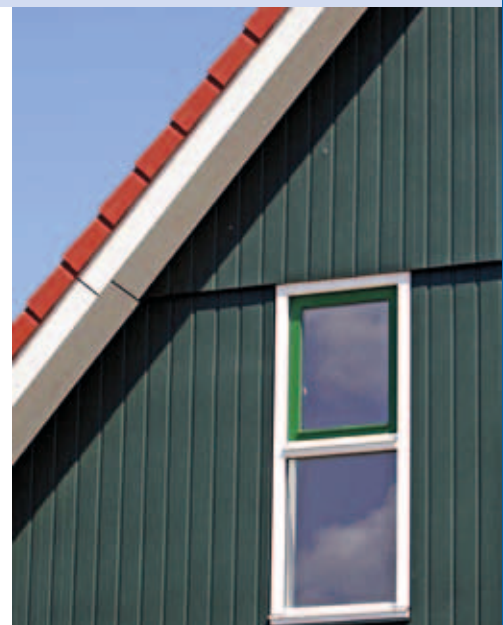

MODIWOOD

ModiWood is gemodificeerd hout. Europees zacht hout (afkomstig uit verantwoord beheerde bosplantages; PEFC gecertificeerd) wordt blootgesteld aan een proces dat enerzijds bestaat uit gecontroleerde verhitting en anderzijds uit afkoeling. Hierdoor verandert de celstructuur van het hout. Deze veranderde celstructuur is verantwoordelijk voor een aantal bijzondere eigenschappen van het hout vergelijkbaar met die van hardhout, zoals een hoge duurzaamheid en een prachtige door-en-door bruine kleur en zeer lage vochtopname waardoor het hout praktisch niet gaat "werken".

Meer info op www.frontsandfronts.nl

Modiwood rabat

- Kleur: onbehandeld
- Afmeting: 18x132 mm
- Leverbaar in de lengtes: 270 en 360 cm

Modiwood Zweeds rabat

- In de RAL-kleuren: crèmewit, zwart, groen en oxyderood
- Afmeting: 22x132 mm
- Leverbaar in de lengte: 420 cm
- Tevens leverbaar in diverse andere kleuren en bijpassende accessoires

CANEXEL

Canoxel is een duurzame gevelbekleding van houtvezelpanelen die niet geschilderd hoeft te worden. Canoxel heeft geen last van kromtrekken, vochttopname en kopscheuren. Canoxel wordt voorzien van een keiharde, thermohardende laag, die gegarandeerd de komende 15 jaar niet geschilderd hoeft te worden. Geen wonder dat steeds meer architecten en opdrachtgevers voor Canoxel kiezen. Als extra zekerheid wordt Canoxel geleverd met KOMO attest-met-productcertificaat.

Meer info op www.frontsandfronts.nl

Canoxel Ridgewood (dubbel rabat)

- In de kleuren: Almond en donkergroen
- Afmeting: 10x280 mm
- Leverbaar in de lengte: 366 cm

Ook leverbaar in andere kleuren en met bijpassende accessoires.

PROFORT