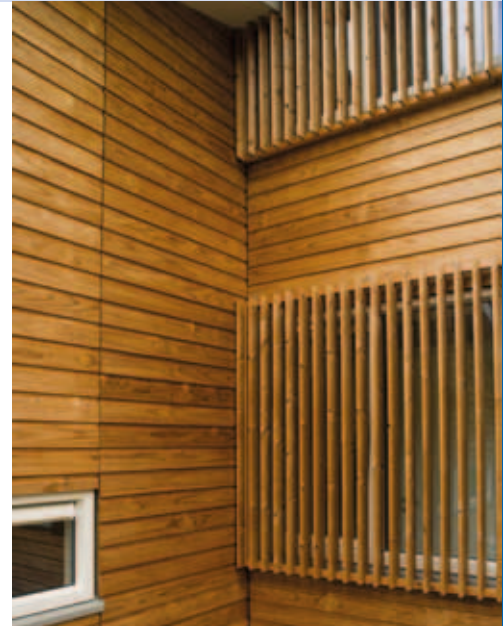

Modiwood Zweeds rabat

- In de RAL-kleuren: crèmewit, zwart, groen en oxyderood
- Afmeting: 22x132 mm
- Leverbaar in de lengte: 420 cm
- Tevens leverbaar in diverse andere kleuren en bijpassende accessoires