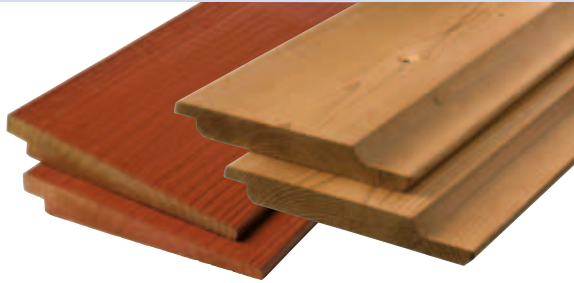

MODIWOOD

ModiWood is gemodificeerd hout. Europees zacht hout (afkomstig uit verantwoord beheerde bosplantages; PEFC gecertificeerd) wordt blootgesteld aan een proces dat enerzijds bestaat uit gecontroleerde verhitting en anderzijds uit afkoeling. Hierdoor verandert de celstructuur van het hout. Deze veranderde celstructuur is verantwoordelijk voor een aantal bijzondere eigenschappen van het hout vergelijkbaar met die van hardhout, zoals een hoge duurzaamheid en een prachtige door-en-door bruine kleur en zeer lage vochtopname waardoor het hout praktisch niet gaat "werken".

Meer info op www.frontsandfronts.nl