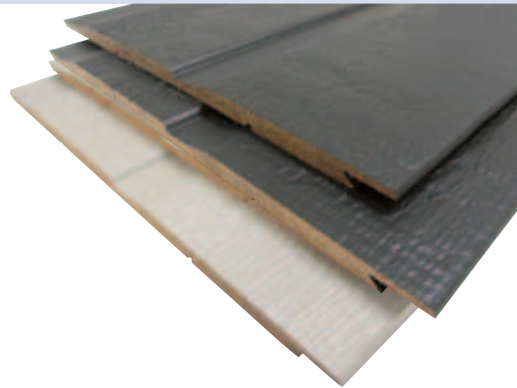

CANEXEL

Canoxel is een duurzame gevelbekleding van houtvezelpanelen die niet geschilderd hoeft te worden. Canoxel heeft geen last van kromtrekken, vochttopname en kopscheuren. Canoxel wordt voorzien van een keiharde, thermohardende laag, die gegarandeerd de komende 15 jaar niet geschilderd hoeft te worden. Geen wonder dat steeds meer architecten en opdrachtgevers voor Canoxel kiezen. Als extra zekerheid wordt Canoxel geleverd met KOMO attest-met-productcertificaat.

Meer info op www.frontsandfronts.nl

Canoxel Ridgewood (dubbel rabat)

- In de kleuren: Almond en donkergroen
- Afmeting: 10x280 mm
- Leverbaar in de lengte: 366 cm

Ook leverbaar in andere kleuren en met bijpassende accessoires.